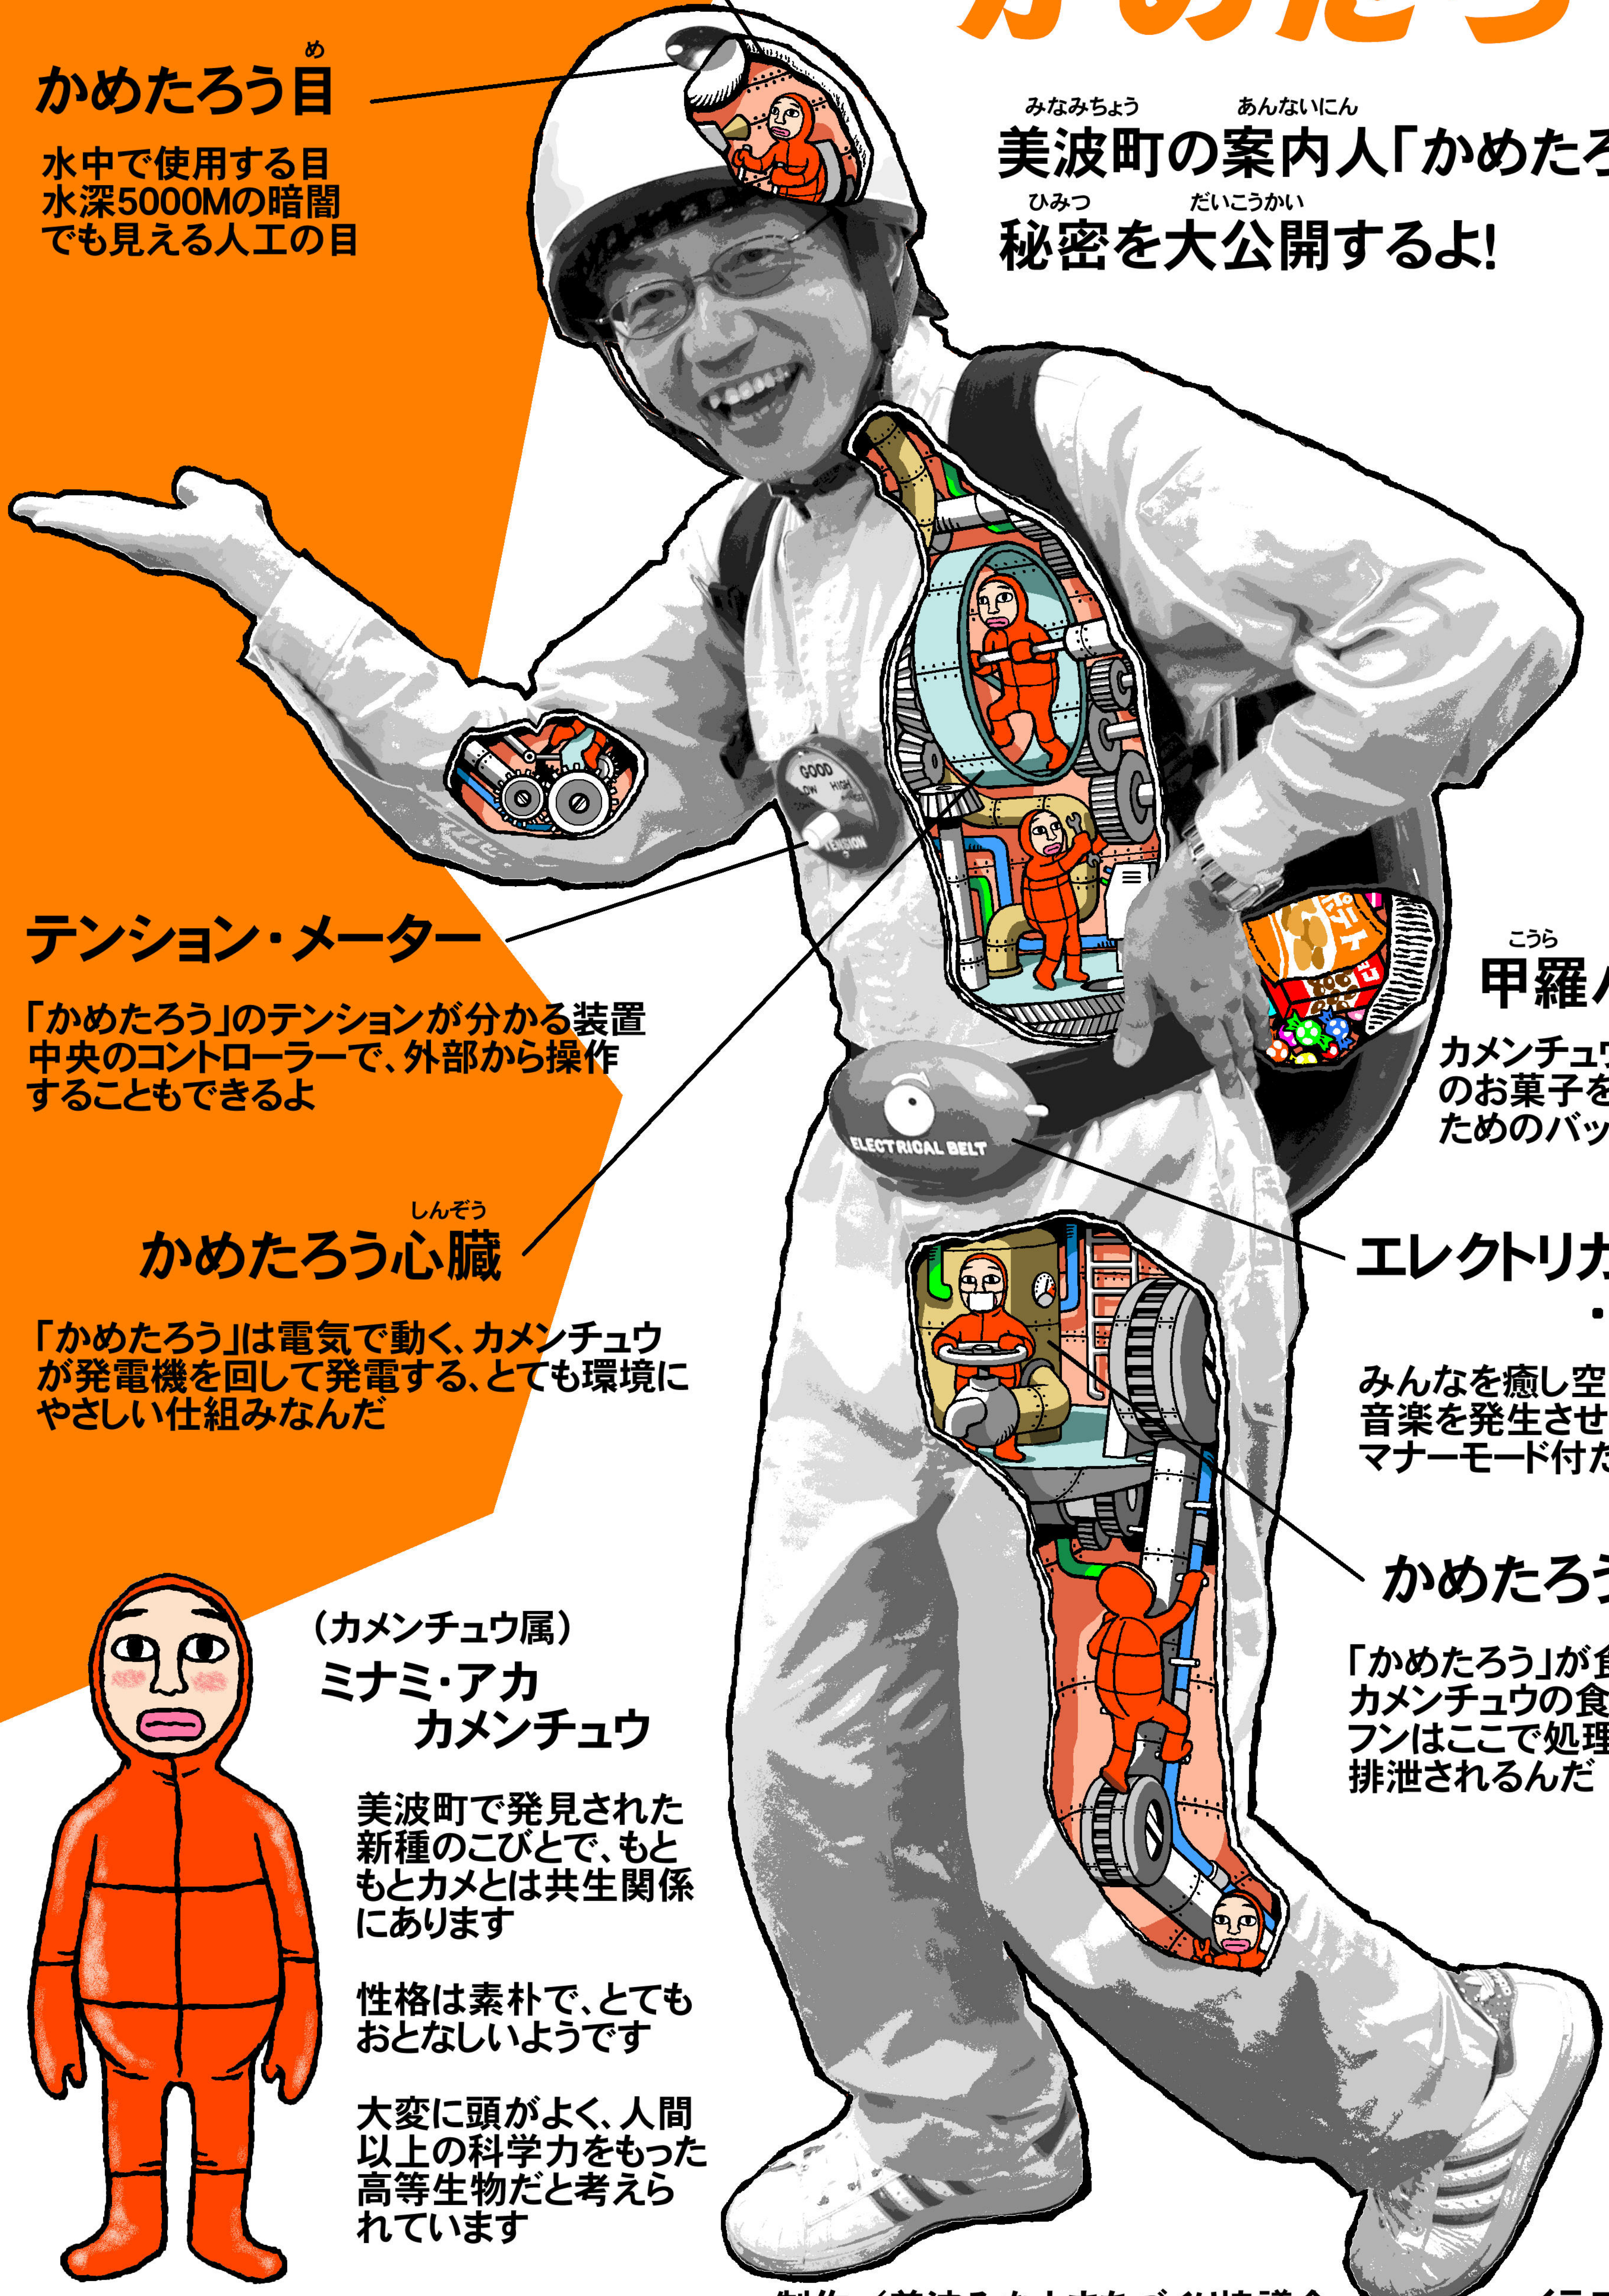

甲羅バッグ

カメンチュウの大好物
のお菓子を貯えておく
ためのバッグ

エレクトリカル ・ベルト

みんなを癒し空間にさそう
音楽を発生させる装置
マナーモード付だよ

かめたろう胃

「かめたろう」が食べた物は
カメンチュウの食料になる
フンはここで処理されて
排泄されるんだ